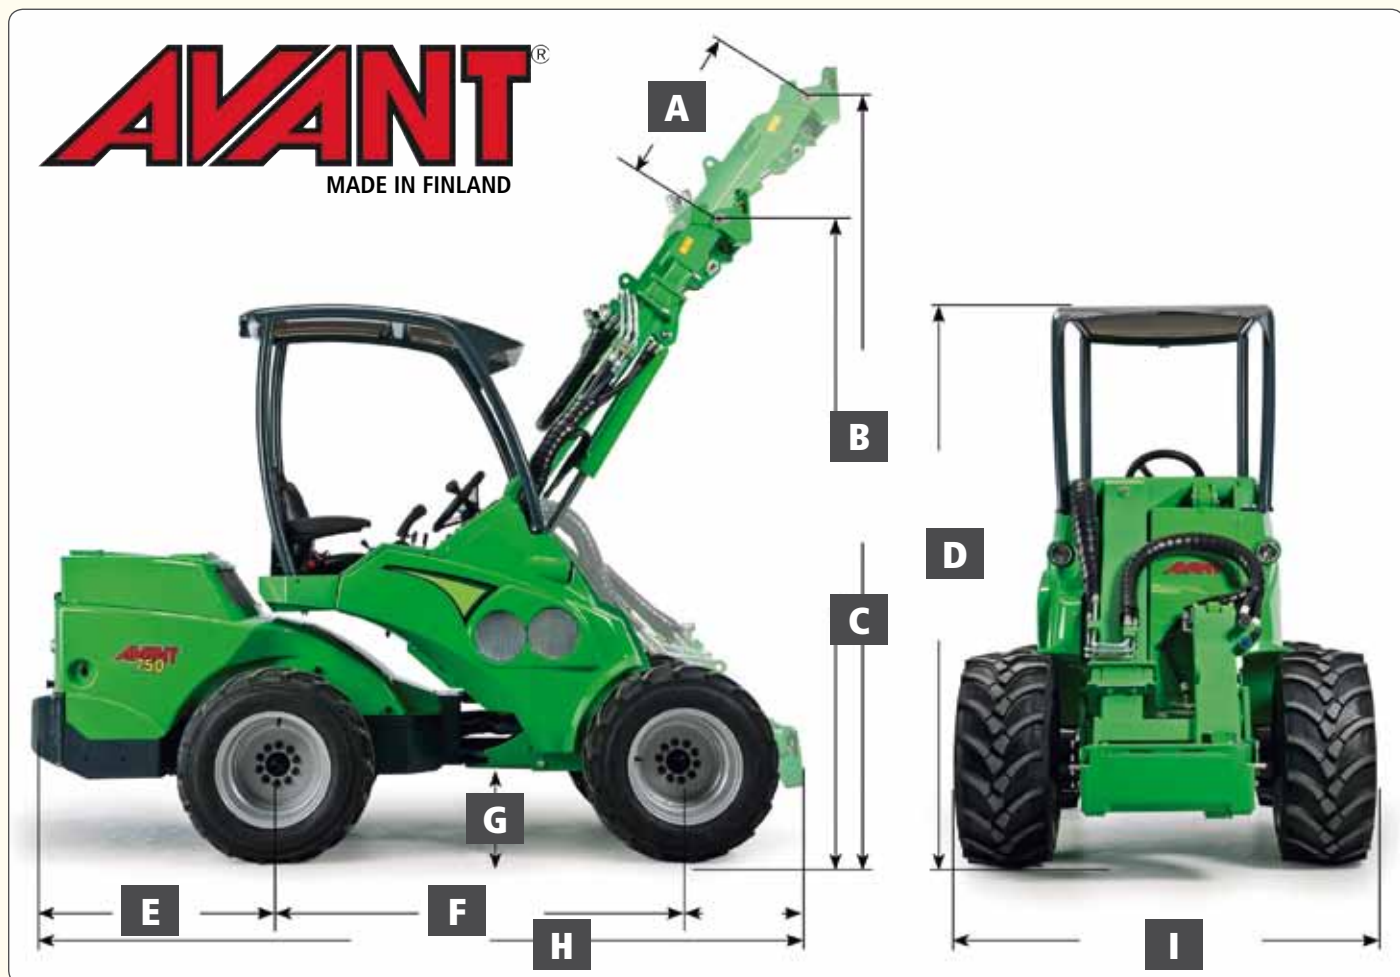

Måttabeller för alla Avant

Modell	218	220	313S	320S	320S+	420	520	528	630	635	745	750	
A	Längd, teleskoputsjukt, mm	-	-	400	400	400	600	600	600	600	600	600	
B	Lyfthöjd med teleskoputsjukt, mm			2400	2400	2400	2750	2790	2790	2820	2820	2990	3010
C	Lyfthöjd utan teleskoputsjukt, mm	1470	1470	2100	2100	2100	2265	2335	2335	2335	2335	2505	2505
D	Total höjd, mm	1856	1856	1250	1250	1250	1980	1980	1980	2090	2090	2117	2117
E	Överhäng från bakaxel, mm	265	265	570	840	840	710	790	790	920	920	949	949
F	Hjulbas, mm	1100	1100	800	800	800	1100	1200	1200	1200	1200	1500	1500
G	Frigångshöjd	170	170	206	206	206	200	200	200	252	252	267	267
H	Total längd, mm	1745	1745	1680	1950	1950	2195	2420	2420	2550	2550	2972	2972
I	Bredd med standardhjul, mm	960	960	920	1020	1020	1050	1095	1095	1290	1290	1360	1370

OBS: Bredd, höjd, lasthöjd, frigång kan variera något beroende på vilka hjul maskinen är utrustad med.